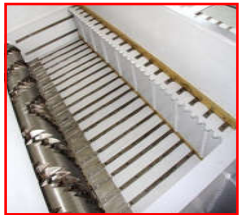

BH széria

Nagy teljesítményű forgóréz

Forgóréz és rosta

Kos

Hidraulikus hajtómű

Csapágyak

Elektromos kapcsolótábla

Meghajtás

Hidraulikus nyitás

Darálható anyagok

BH széria

GENOX BH széria Egytengelyes Tépőgép

A **BEHEMOTH** típusú tépőgépek elsősorban a hulladék újrahasznosításához lettek kifejlesztve. A hulladék durva vagy közepes méretű darabokra vágható. A hidraulikus kos segít az anyagot rányomni a forgórészre.

Felhasználási terület

háztartási hulladék , fém, fa, papír, nyomtatott áramkör, elektronikai hulladék, műanyag ömlenyek, műanyag kannák, hordók, fóliák, stb. Kézi és automata üzemmód.

BH széria

Model	BH1500	BH2000	BH1700	BH2200
Garat méret (mm)	1675 x 1500	1675 x 2000	2200 x 2100	2200 x 2650
Kiömlő magasság (mm)	760	760	800	800
Hidraulikus kos szélesség (mm)	1100	1100	1100	1100
Forgórész átmérő (mm)	480		650	
Forgórész hossz (mm)	1500	2000	1650	2200
Fordulatszám/perc	80	80	80	80
Rosta furat átmérő (mm)	40	40	40	40
Forgó karmok száma (db)	84	95	78	96
Ellenkécek száma (db)	6	8	6	8
Motor teljesítmény (kW)	90	55+55	132	90+90
Hidraulikus teljesítmény (kW)	11	11	11	15
Garat térfogat (L)	4200	5500	4500	6000
Méreték HxSZxM (mm)	3630x2865x2630	3630x4255x2630	3800x3100x2750	3800x4500x2750
Tömeg (kg)	10200	13800	12800	17000